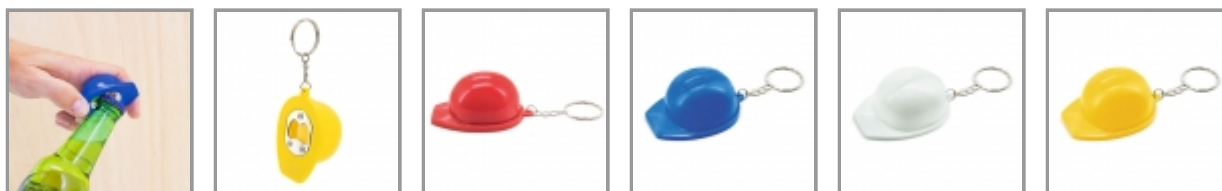

Riferimento: B-490-RO

PORTACHIAVI "SAFETY"

Vista 360°

Divertente e originale portachiavi a forma di casco di sicurezza con apertura interna.
Disponibile in 4 colori: rosso, blu, bianco e giallo.

...

Materiale : ABS e metallo