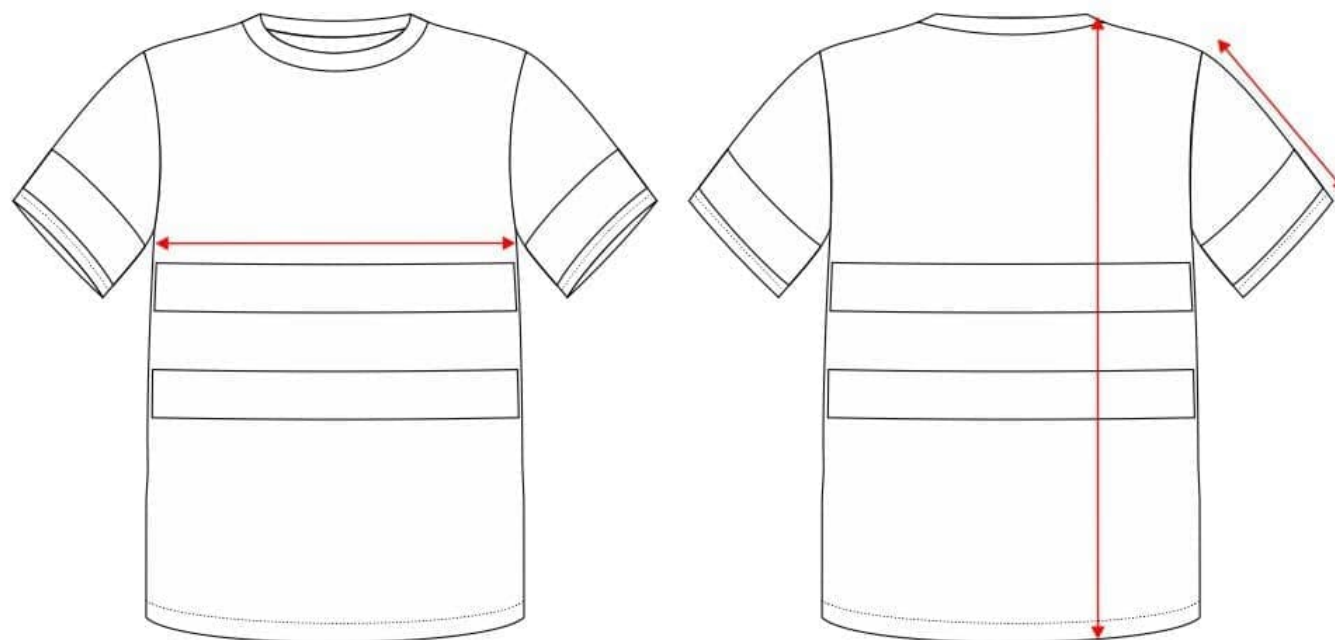

**DESCRIPCIÓN**

Camiseta de manga corta. Cuello redondo. Cintas reflectantes en pecho, espalda y mangas.

**PRENDA**

MODELO	C3939	<b>CE</b>
TIPO DE PRENDA	Camiseta MC	
SECTOR	Combi	
CATEGORÍA	Protección Individual	

**FICHA TÉCNICA**

COSTURAS	Remalladas
ACCESORIOS	
FORRO	
OTROS	Cintas reflectantes de 5cm

**TALLAS**

S - 3XL

**TEJIDOS**

COLOR	Rojo, Blanco, Gris, Marino, Negro
COMPOSICIÓN TEJIDO PRINCIPAL	100% Poliéster
COMPOSICIÓN TEJIDO SECUNDARIO	
GRAMAJE	155 g.

# C3939

	<b>S</b>	<b>M</b>	<b>L</b>	<b>XL</b>	<b>XXL</b>	<b>3XL</b>
½ PECHO	48	51	54	57	60	63
LARGO	66	69	72	75	78	81
LARGO MANGA	21	22	23	24	25	26

\*medidas en cm

\*medidas aproximadas