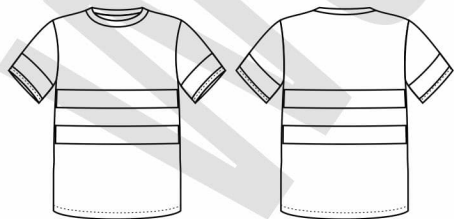

**DESCRIPCIÓN**

Camiseta de manga corta. Cuello redondo. Cintas reflectantes en pecho, espalda y mangas.

**PRENDA**

MODELO	C3939	<b>CE</b>
TIPO DE PRENDA	Camiseta MC	
SECTOR	Combi	
CATEGORÍA	Protección Individual	

**FICHA TÉCNICA**

COSTURAS	Remalladas
ACCESORIOS	
FORRO	
OTROS	Cintas reflectantes de 5cm

**TALLAS**

S - 3XL

**TEJIDOS**

COLOR	Rojo, Blanco, Gris, Marino, Negro
COMPOSICIÓN TEJIDO PRINCIPAL	100% Poliéster
COMPOSICIÓN TEJIDO SECUNDARIO	
GRAMAJE	155 g.