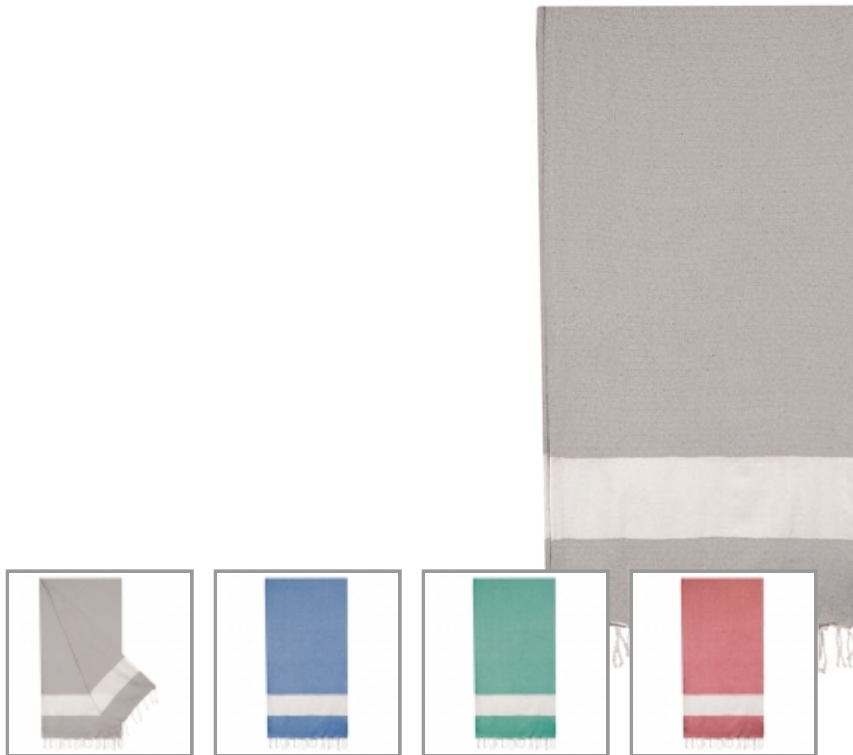

Riferimento: 10763-GR

ASCIUGAMANO PAREO "PORTO PRINCIPE"

Asciugamano extra morbido con dettaglio di frange.

Disponibile nei colori blu, verde, grigio e rosso.

...

Materiale :

80% cotone, 20% poliestere riciclato 180 gr/m2

COLORES:

Il colore del prodotto può variare a seconda del monitor utilizzato

AREAS: