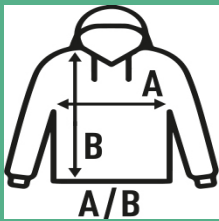

## KID HOODED UNISEX SWEATSHIRT

Felpa con cappuccio unisex con copertura completa con cerniera e tasca a marsupio. Disponibile in 7 colori e dalla taglia 1/2 al 12/14.

Dettagli:

- Felpa con cappuccio.
- Zip nascosta.
- Tasca a marsupio.
- Polsini e fondo del capo in costina 2x1 con elastan.
- 290 g/m<sup>2</sup> approx.
- 65% Poliestere / 35% Cotone
- AS: 67% algodón / 31% poliéster / 2% viscosa

### SIZE/Size

EU	1-2	3-4	5-6	7-8	9-11	12-14
Width	33 cm	36 cm	39 cm	42 cm	46 cm	50 cm
	40 cm	43 cm	46 cm	53 cm	58 cm	61 cm

White  
(WH)

Black  
(BK)

Red  
(RD)

Navy  
(NY)

Royal Blue  
(RB)

Ash Melange  
(AS)