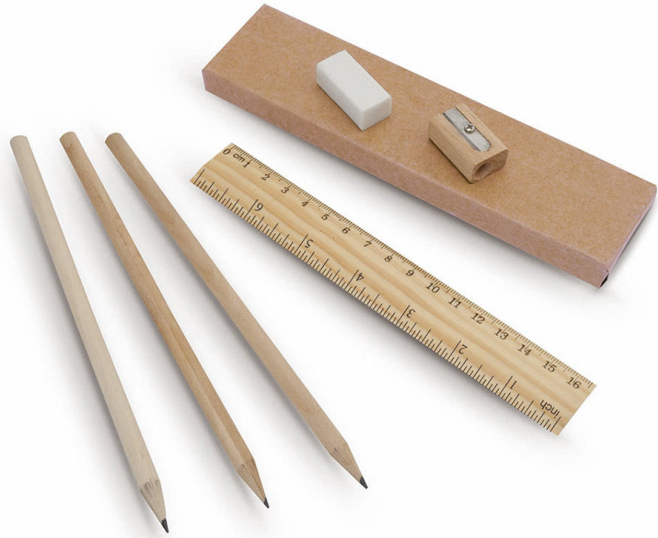

Set Dony

Ref.: 3643

Set di 6 pezzi con 3 matite in legno con corpo rotondo con finitura naturale e mina nera, righello da 20 cm con sistema metrico in centimetri/pollici, gomma e temperamatite.

Presentato in una scatola di cartone riciclato.

6 Pezzi

Cartone Riciclato

Colori disponibili

000

Vedi immagine 360